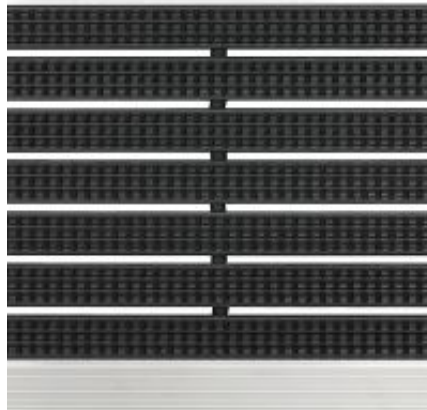

Super Brush - black | 044

Created at: 11.03.2016